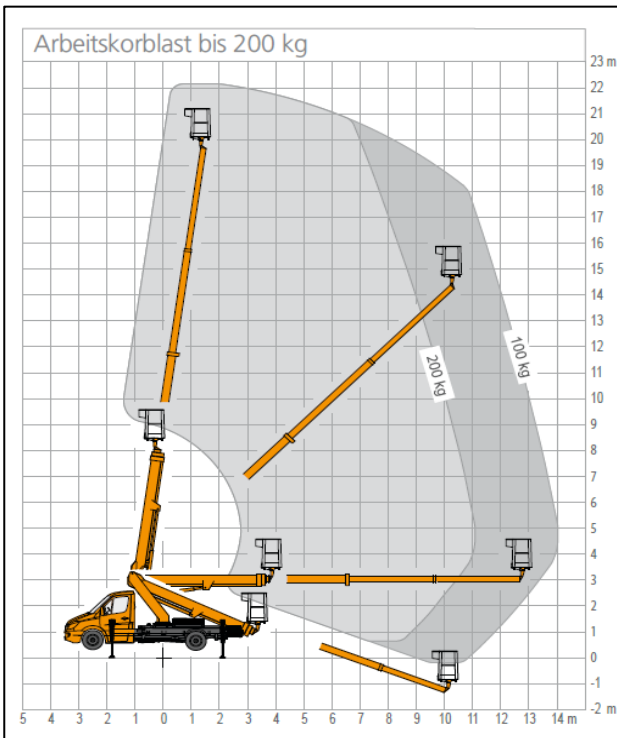

1 Tag = von 7.30 Uhr bis 17.00 Uhr

Die Tagespauschale versteht sich incl. 1 Stunde Pause für unser Bedienpersonal.

Transport und Einweisungszeit gilt als Mietzeit

Das Gerät wird nur während der Geschäftszeit zwischen 7.30 Uhr und 17 Uhr zurückgenommen.

Der Vermietung liegen unsere Vermietbedingungen zugrunde.

Zuständig für Rückfragen oder Buchungen ist:
Herr Marcus Biehler Telefon 07622/6857-22