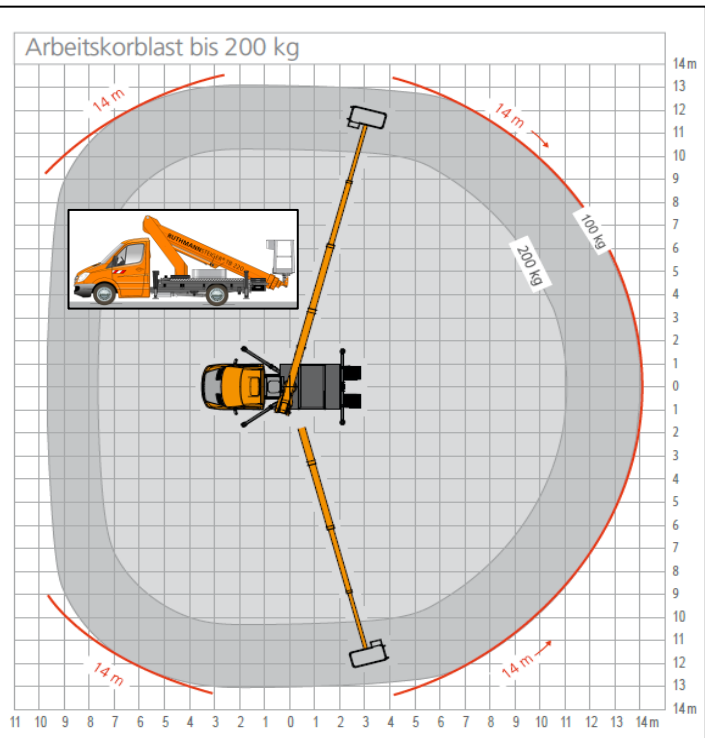

# Arbeitsbühne TB 220

RUTHMANNSTEIGER®	TB 220
Arbeitshöhe:	22,10 m
Hubhöhe:	20,10 m
Reichweite:	14,00 m*
Schwenkbereich:	450°
Arbeitskorbgröße:	1,40 x 0,70 m
Arbeitskorblast:	200 kg
Bauhöhe:	3,00 m
Baulänge:	7,20 m
Zulässige Aufstellneigung:	5°**
Zulässiges Gesamtgewicht:	ab 3.500 kg
Führerschein:	B / 3
Radstand Chassis:	3,60 m

\* last, schwenkwinkel- und ausstattungsabhängig  
\*\* unter Einschränkung der Leistungsdaten

**Ihr Vorteil bei uns!**  
**Mietzeit ab 1 Stunde**

1 Tag = von 7.30 Uhr bis 17.00 Uhr

Die Tagespauschale versteht sich incl. 1 Stunde Pause für unser Bedienpersonal.