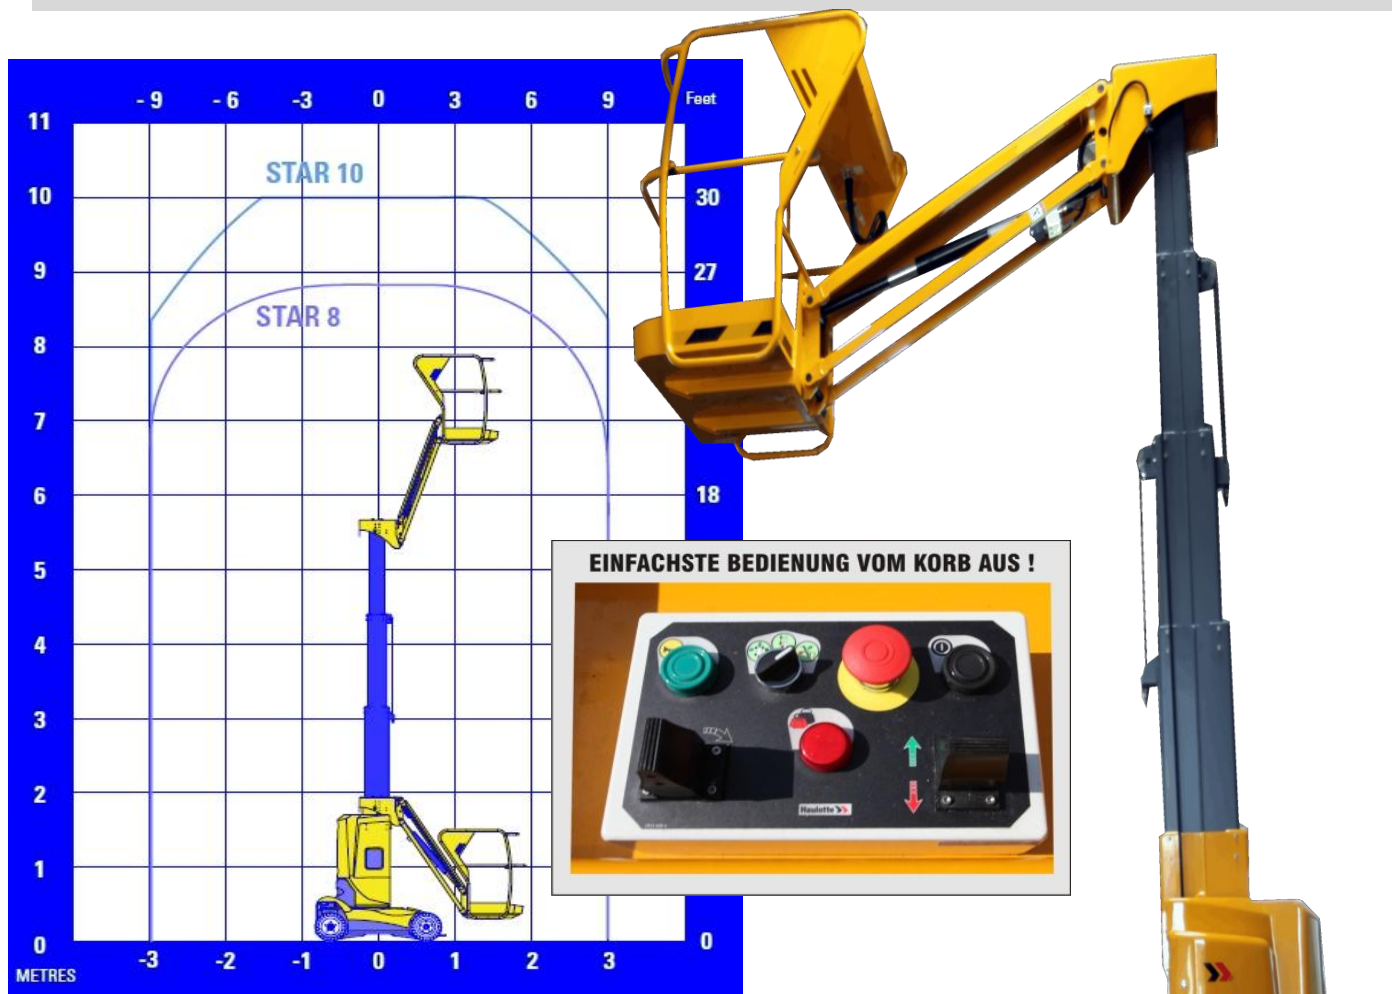

Arbeitsbühne STAR 10

Teleskopmastbühne Haulotte Star10

TECHNISCHE DATEN

Arbeitshöhe 10,00 m
 Plattformhöhe 8,00 m
 Seitliche Reichweite 3,00 m
 Korbabmessung 0,9 x 0,7 m
 Länge 2,62 m
 Breite 1,00 m
 Wenderadius 1,88 m
 Reifen - nicht makierend
 Maximale Tragfähigkeit 200 kg
 Gesamtgewicht 2.760 kg